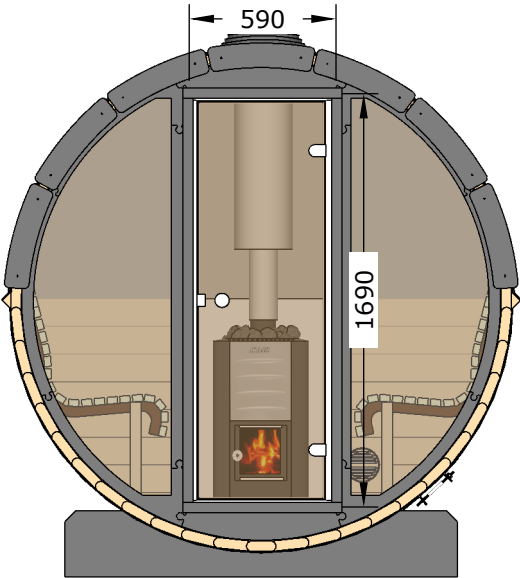

Lux Barrelsauna 200, Ø200

Lux Barrelsauna 200,Ø200

Wall options