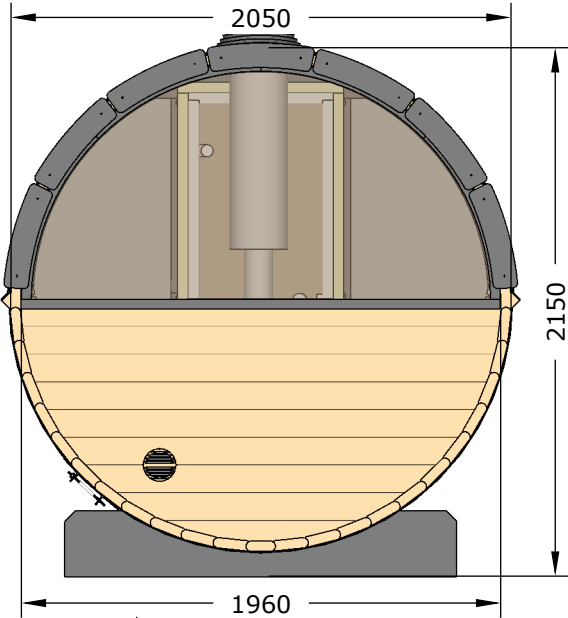

Lux Barrelsauna 200, Ø200

Lux Barrelsauna 200,Ø200

Wall options