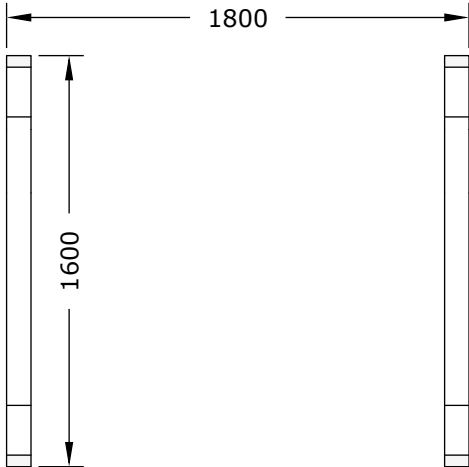

Lux Barrelsauna 200, Ø200

Lux Barrelsauna 200,Ø200

Wall options