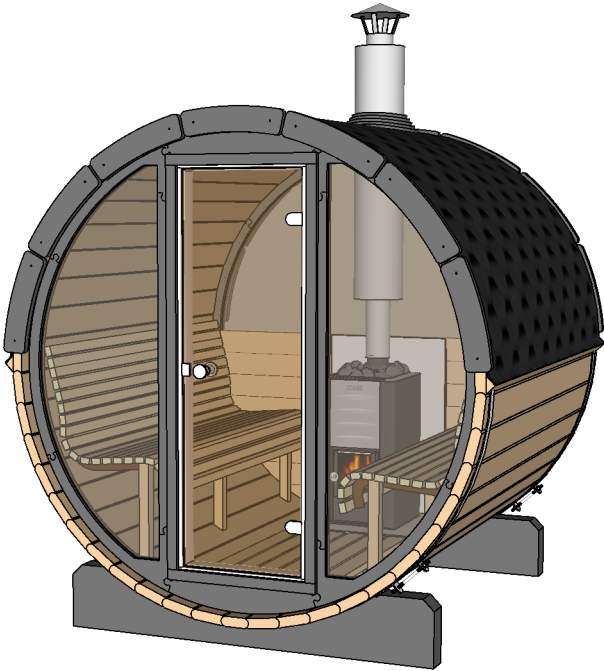

Lux Barrelsauna 200, Ø200

Lux Barrelsauna 200,Ø200

Wall options