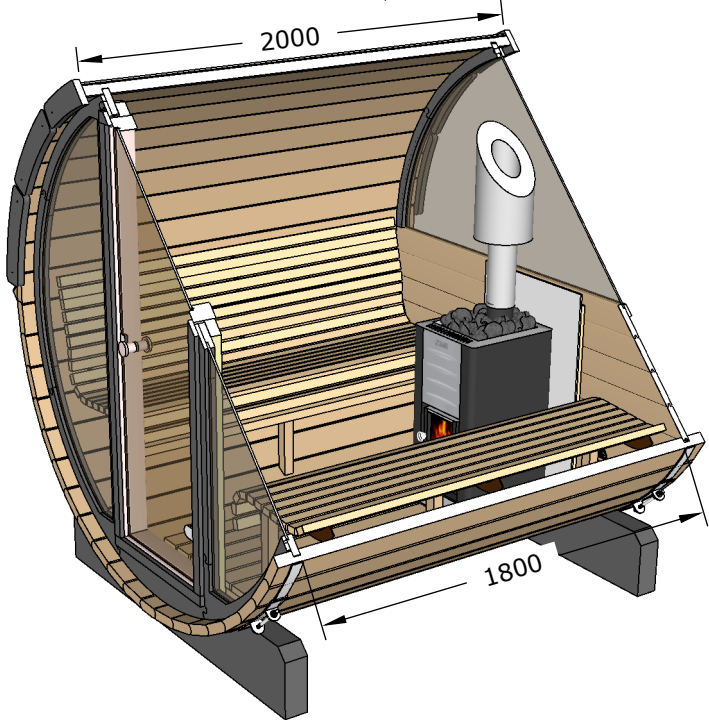

Lux Barrelsauna 200, Ø200

Lux Barrelsauna 200,Ø200

Wall options