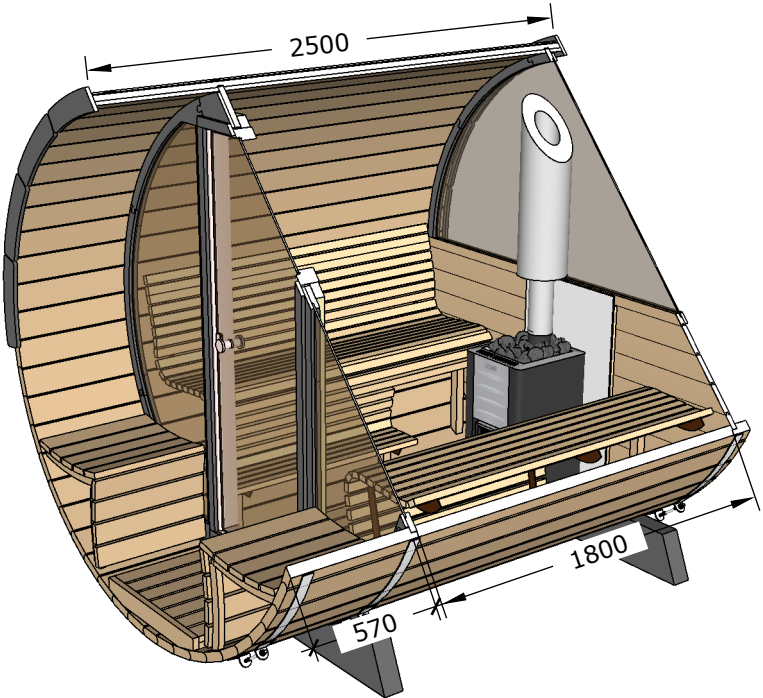

Lux Barrelsauna 250,Ø235

Lux Barrelsauna 250,Ø235

Wall options