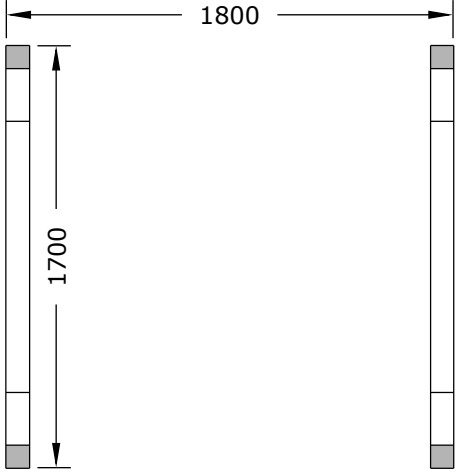

Lux Barrelsauna 250,Ø235

Lux Barrelsauna 250,Ø235

Wall options