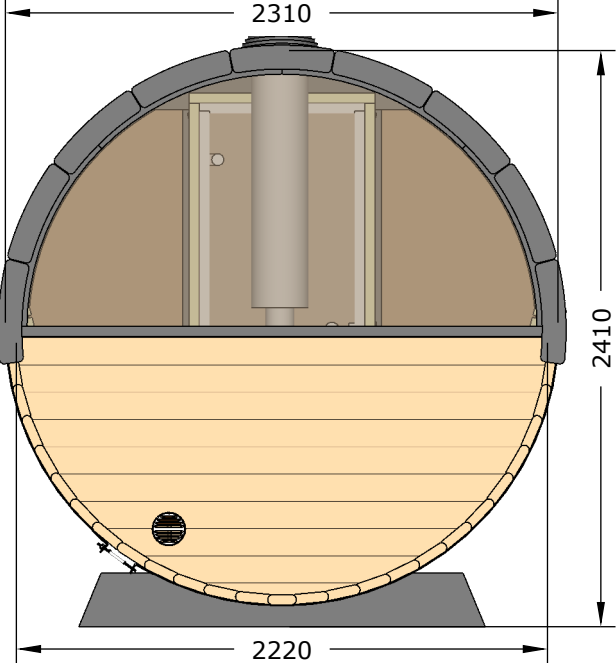

Lux Barrelsauna 250,Ø235

Lux Barrelsauna 250,Ø235

Wall options