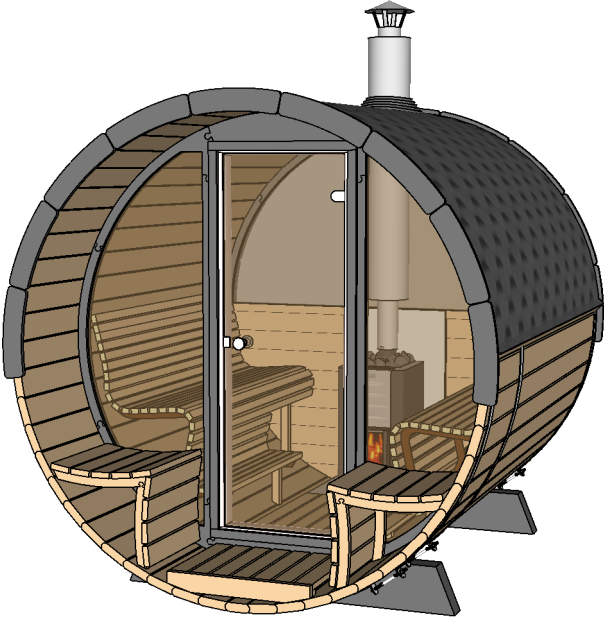

Lux Barrelsauna 250,Ø235

Lux Barrelsauna 250,Ø235

Wall options