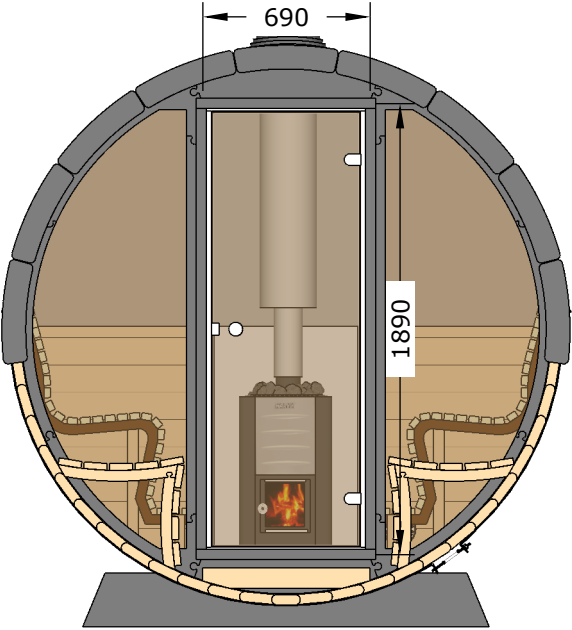

Lux Barrelsauna 250,Ø235

Lux Barrelsauna 250,Ø235

Wall options