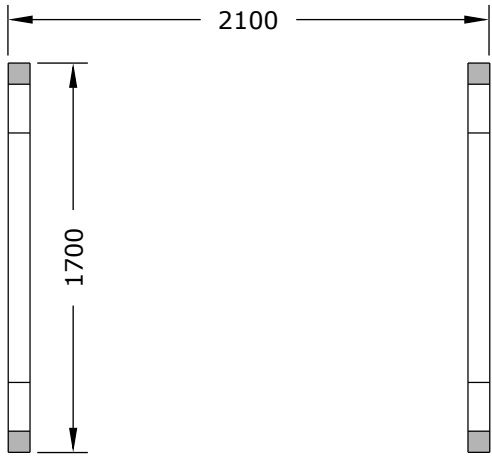

Lux Barrelsauna 280, Ø235

Lux Barrelsauna 280,Ø235

Wall options