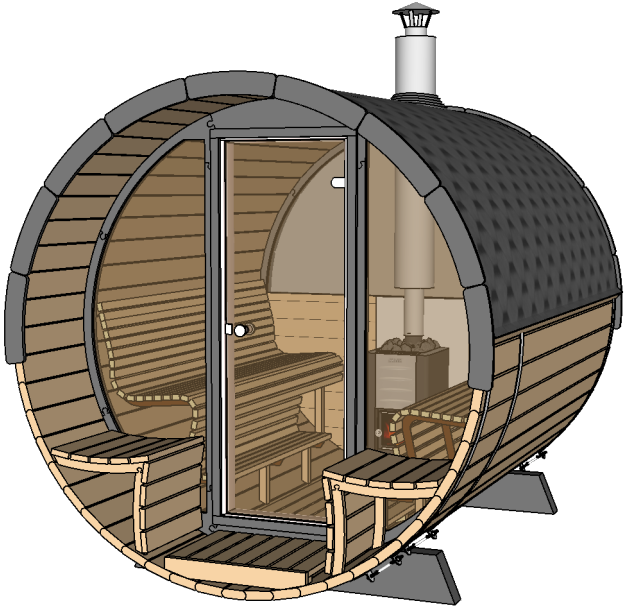

Lux Barrelsauna 280, Ø235

Lux Barrelsauna 280,Ø235

Wall options