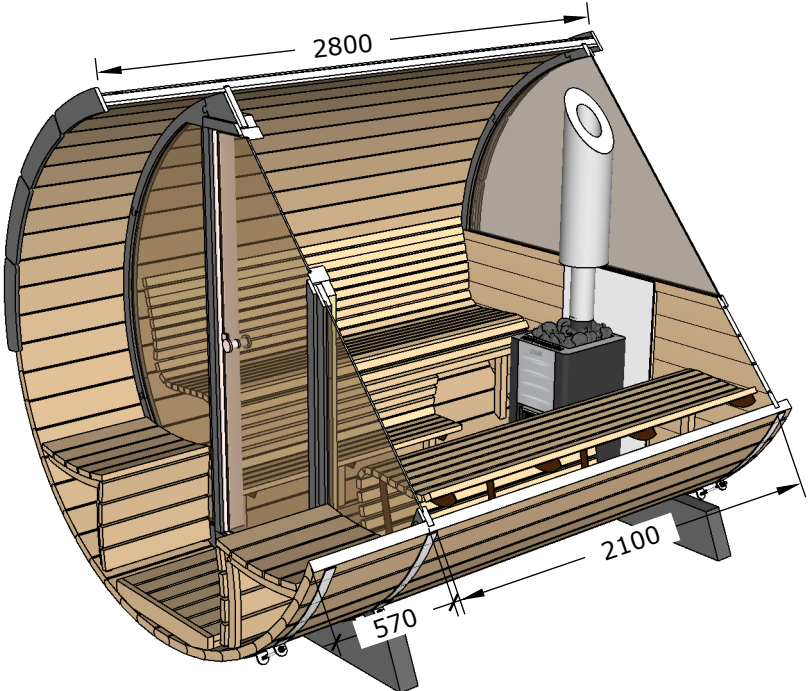

Lux Barrelsauna 280, Ø235

Lux Barrelsauna 280,Ø235

Wall options