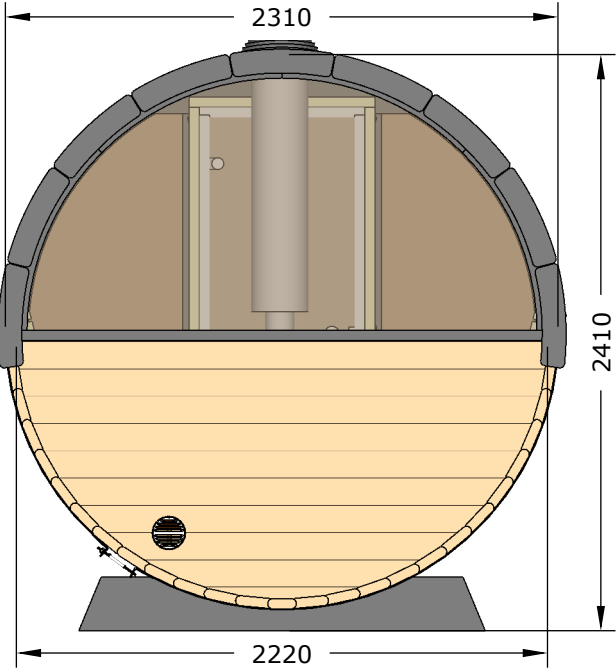

Lux Barrelsauna 280, Ø235

Lux Barrelsauna 280,Ø235

Wall options