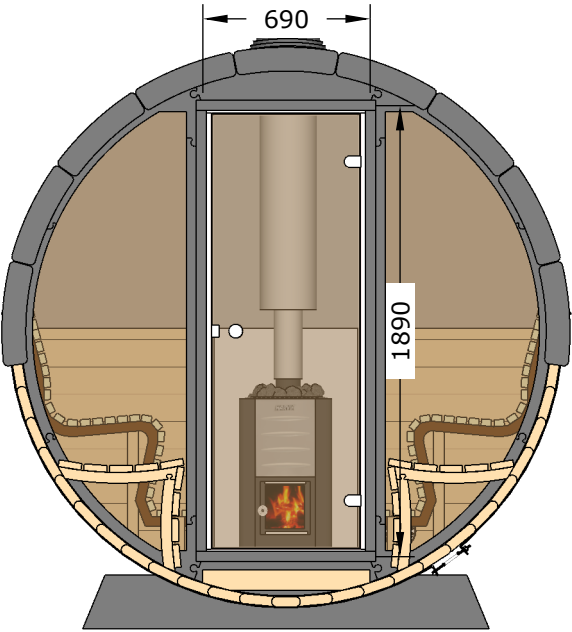

Lux Barrelsauna 280, Ø235

Lux Barrelsauna 280,Ø235

Wall options