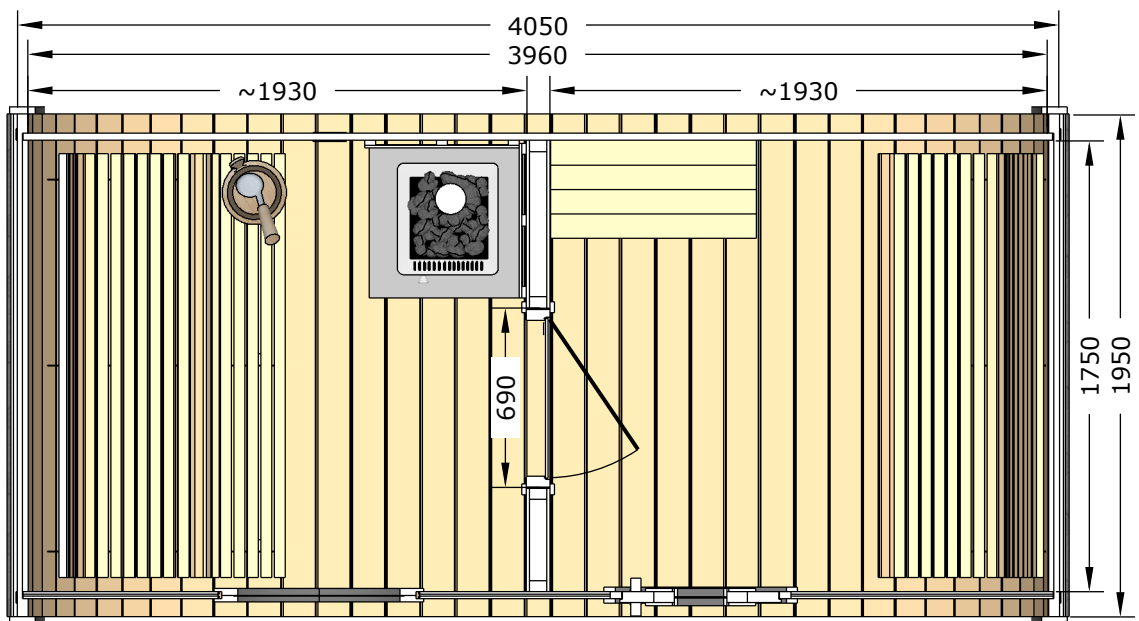

# Lux "Hobbit" 4 x 1,95

(wood)