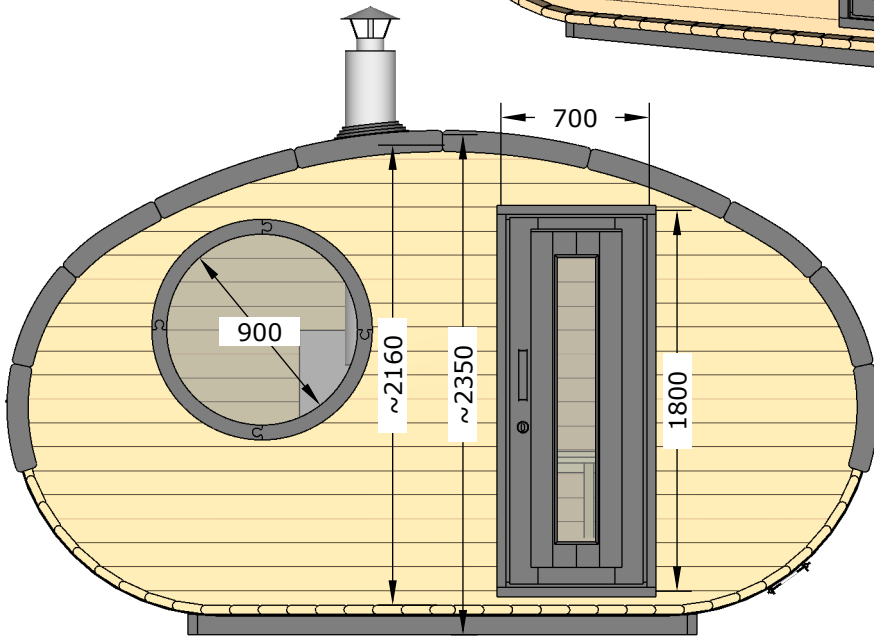

# Lux "Hobbit" 4 x 1,95

(wood)