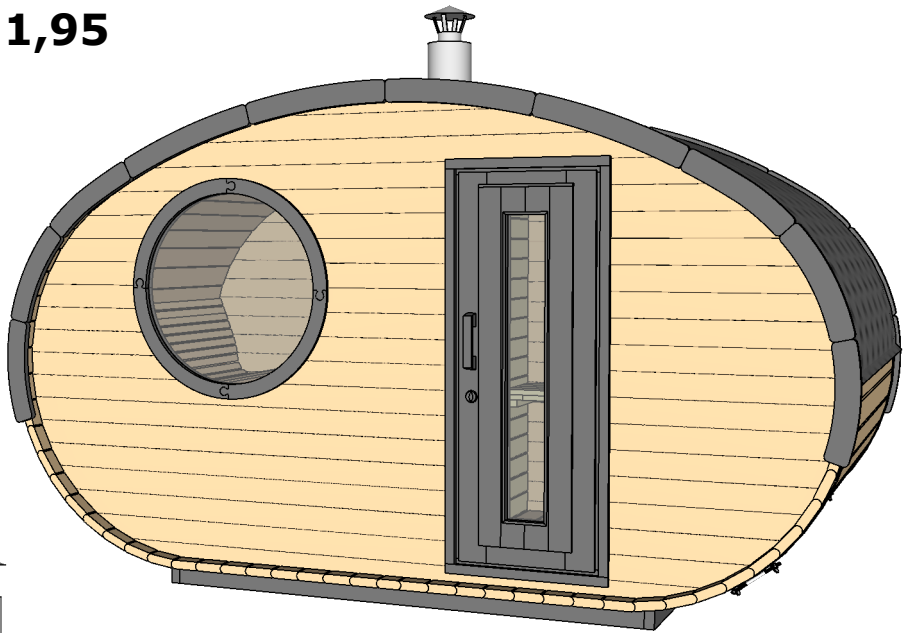

# Lux "Hobbit" 4 x 1,95

(wood)